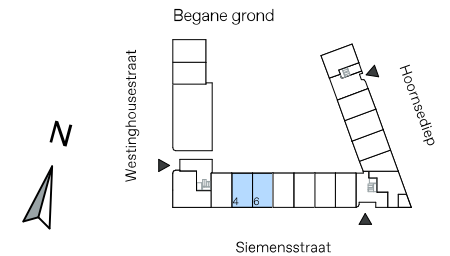

Siemensstraat:
4
6

Type B1

- RM rookmelder
- WM/DR opstelplek wasmachine/droger
- CR climarad ventilatie systeem
- S-fan S-fan ventilatie
- cai aansluitpunt CAI
- th thermostaat
- perilex aansluiting
- mk meterkast
- ▲ gemeenschappelijke entree
- ▲ entree woning